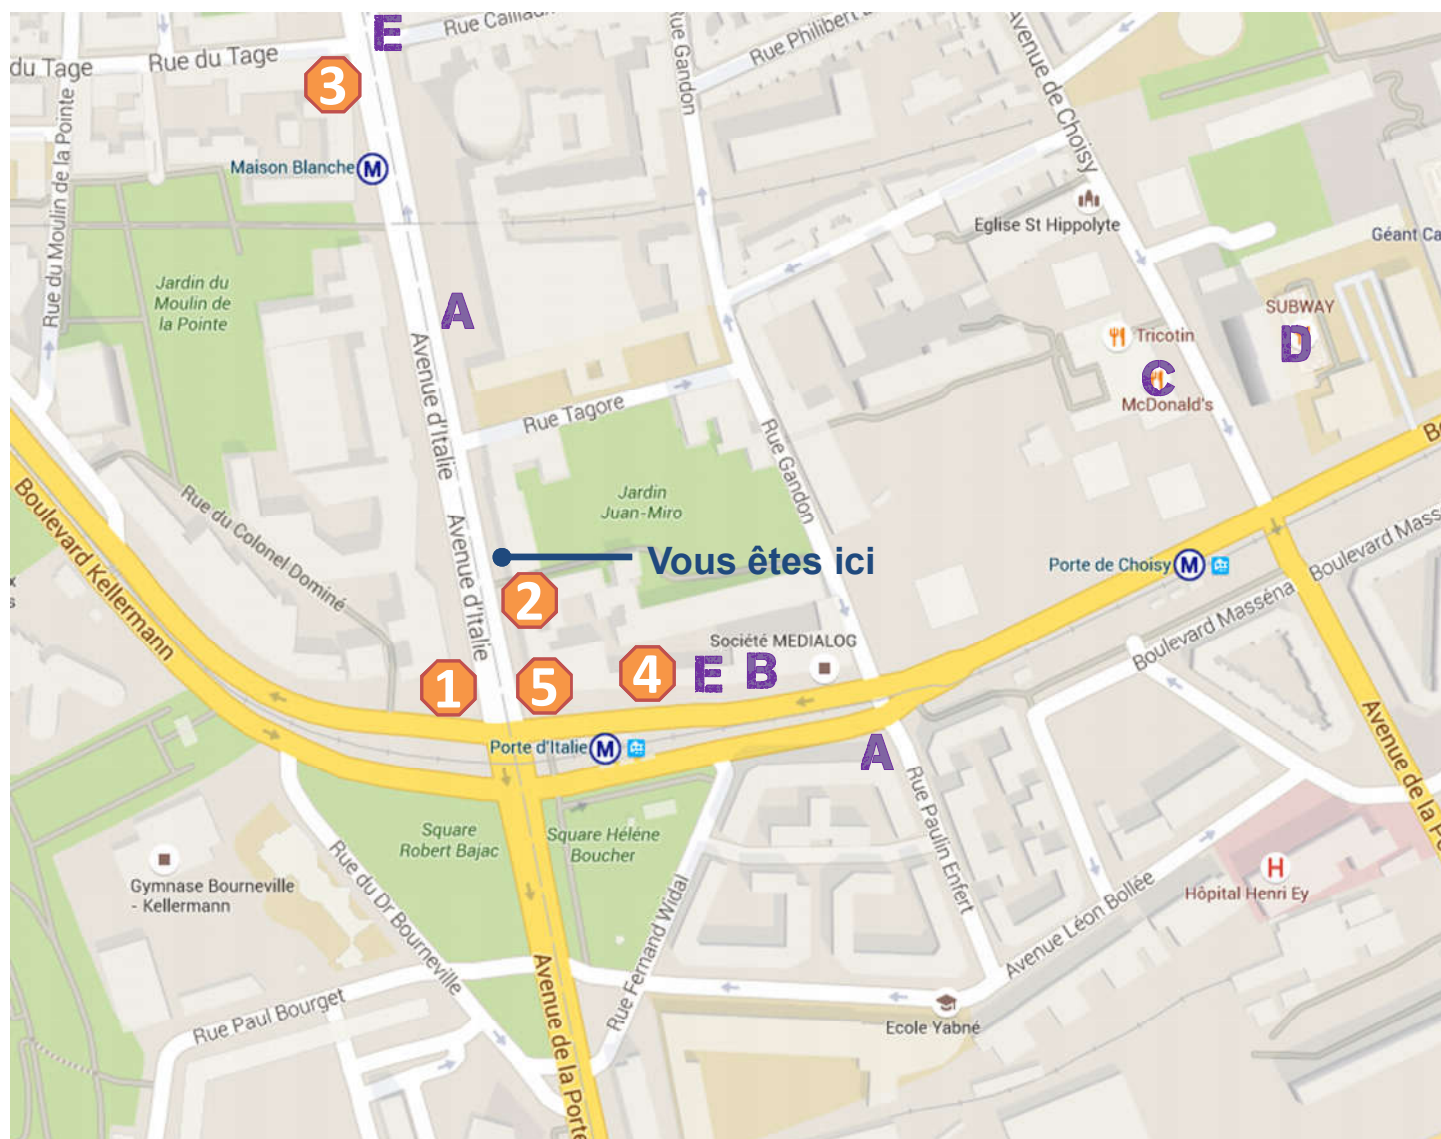

UN PETIT CREUX ?

Se restaurer près de **FEEL EUROPE** Formation

Nos partenaires « Bon Repas »

- 1 Brasserie «Le Liberté»
- 2 Restaurant asiatique «1 Pot»
- 3 Restaurant «Le Régal de Titi »
- 4 Restaurant asiatique «New Mandarin»
- 5 Brasserie «Le Masséna»

Autres restaurants (Non compris dans le « Bon Repas »)

- A Boulangeries
- B Franprix
- C Mc Donald's
- D Subway
- E Sandwicherie grecque / turque

UN PETIT CREUX ?

Se restaurer près de **FEELEUROPE** Formation

Nos partenaires « Bon Repas »

- 1 Brasserie «Le Liberté»
- 2 Restaurant asiatique «1 Pot»
- 3 Restaurant «Le Régal de Titi »
- 4 Restaurant asiatique «New Mandarin»
- 5 Brasserie «Le Masséna»

Autres restaurants (Non compris dans le « Bon Repas »)

- A Boulangeries
- B Franprix
- C Mc Donald's
- D Subway
- E Sandwicherie grecque / turque