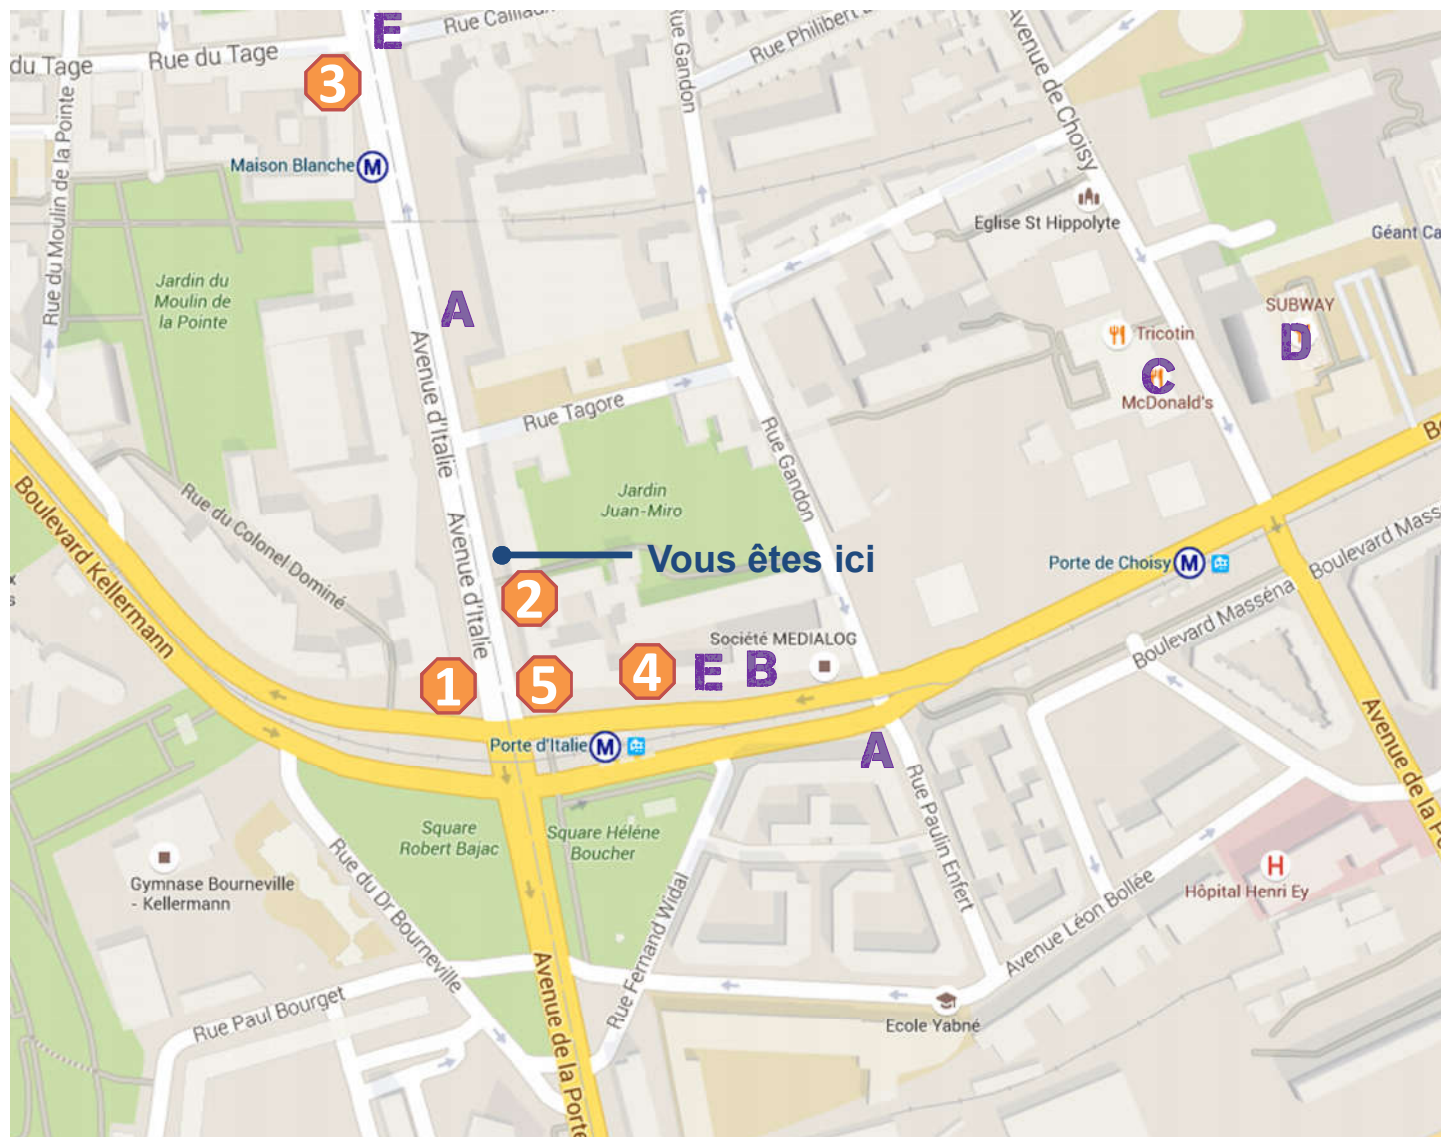

UN PETIT CREUX ?

Se restaurer près de **FEEL EUROPE** Formation

Nos partenaires « Bon Repas »

- 1 Brasserie «Le Liberté»
- 2 Restaurant asiatique «1 Pot»
- 3 Restaurant «Le Régal de Titi »
- 4 Restaurant asiatique «New Mandarin»
- 5 Brasserie «Le Masséna»

Autres restaurants (Non compris dans le « Bon Repas »)

- A Boulangeries
- B Franprix
- C Mc Donald's
- D Subway
- E Sandwicherie grecque / turque

UN PETIT CREUX ?

Se restaurer près de **FEELEUROPE** Formation

Nos partenaires « Bon Repas »

- 1 Brasserie «Le Liberté»
- 2 Restaurant asiatique «1 Pot»
- 3 Restaurant «Le Régal de Titi »
- 4 Restaurant asiatique «New Mandarin»
- 5 Brasserie «Le Masséna»

Autres restaurants (Non compris dans le « Bon Repas »)

- A Boulangeries
- B Franprix
- C Mc Donald's
- D Subway
- E Sandwicherie grecque / turque